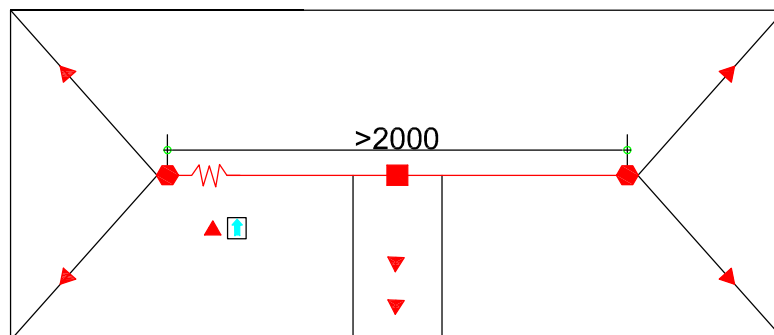

TETTO TIPO A DUE QUATTRO FALDE

LINEA VITA GA SICUREZZA CLASSE C CON PAL O INTERMEDIO
GANCI PERCORSO E EFFETTI PENDOLO GA SICUREZZA CLASSE A2

TETTO TIPO A DUE QUATTRO FALDE CON VANO SCALA

LINEA VITA GA SICUREZZA CLASSE C CON PAL O INTERMEDIO
GANCI PERCORSO E EFFETTI PENDOLO GA SICUREZZA CLASSE A1

TETTO TIPO A PIU' FALDE

LINEE VITA GA SICUREZZA CLASSE C CON ACCESSO DA ABBAINO
GANCI PERCORSO E EFFETTI PENDOLO GA SICUREZZA CLASSE A1 - A2