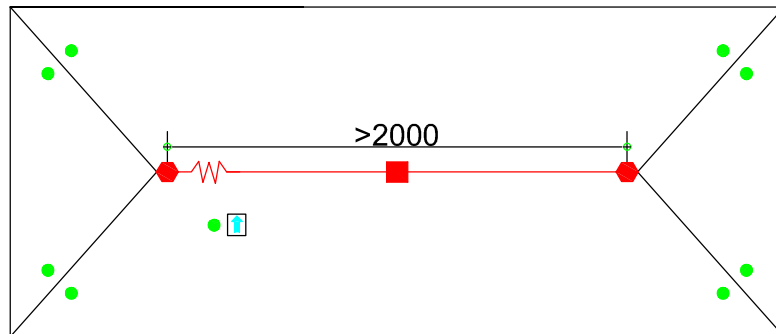

TETTO TIPO A DUE QUATTRO FALDE

LINEA VITA GA SICUREZZA CLASSE C CON PAL O INTERMEDIO
GANCI PERCORSO E EFFETTI PENDOLO GA SICUREZZA CLASSE A2

TETTO TIPO A DUE QUATTRO FALDE CON VANO SCALA

LINEA VITA GA SICUREZZA CLASSE C CON PAL O INTERMEDIO
GANCI PERCORSO E EFFETTI PENDOLO GA SICUREZZA CLASSE A1

TETTO TIPO A PIU' FALDE

LINEE VITA GA SICUREZZA CLASSE C CON ACCESSO DA ABBAINO
GANCI PERCORSO E EFFETTI PENDOLO GA SICUREZZA CLASSE A1 - A2